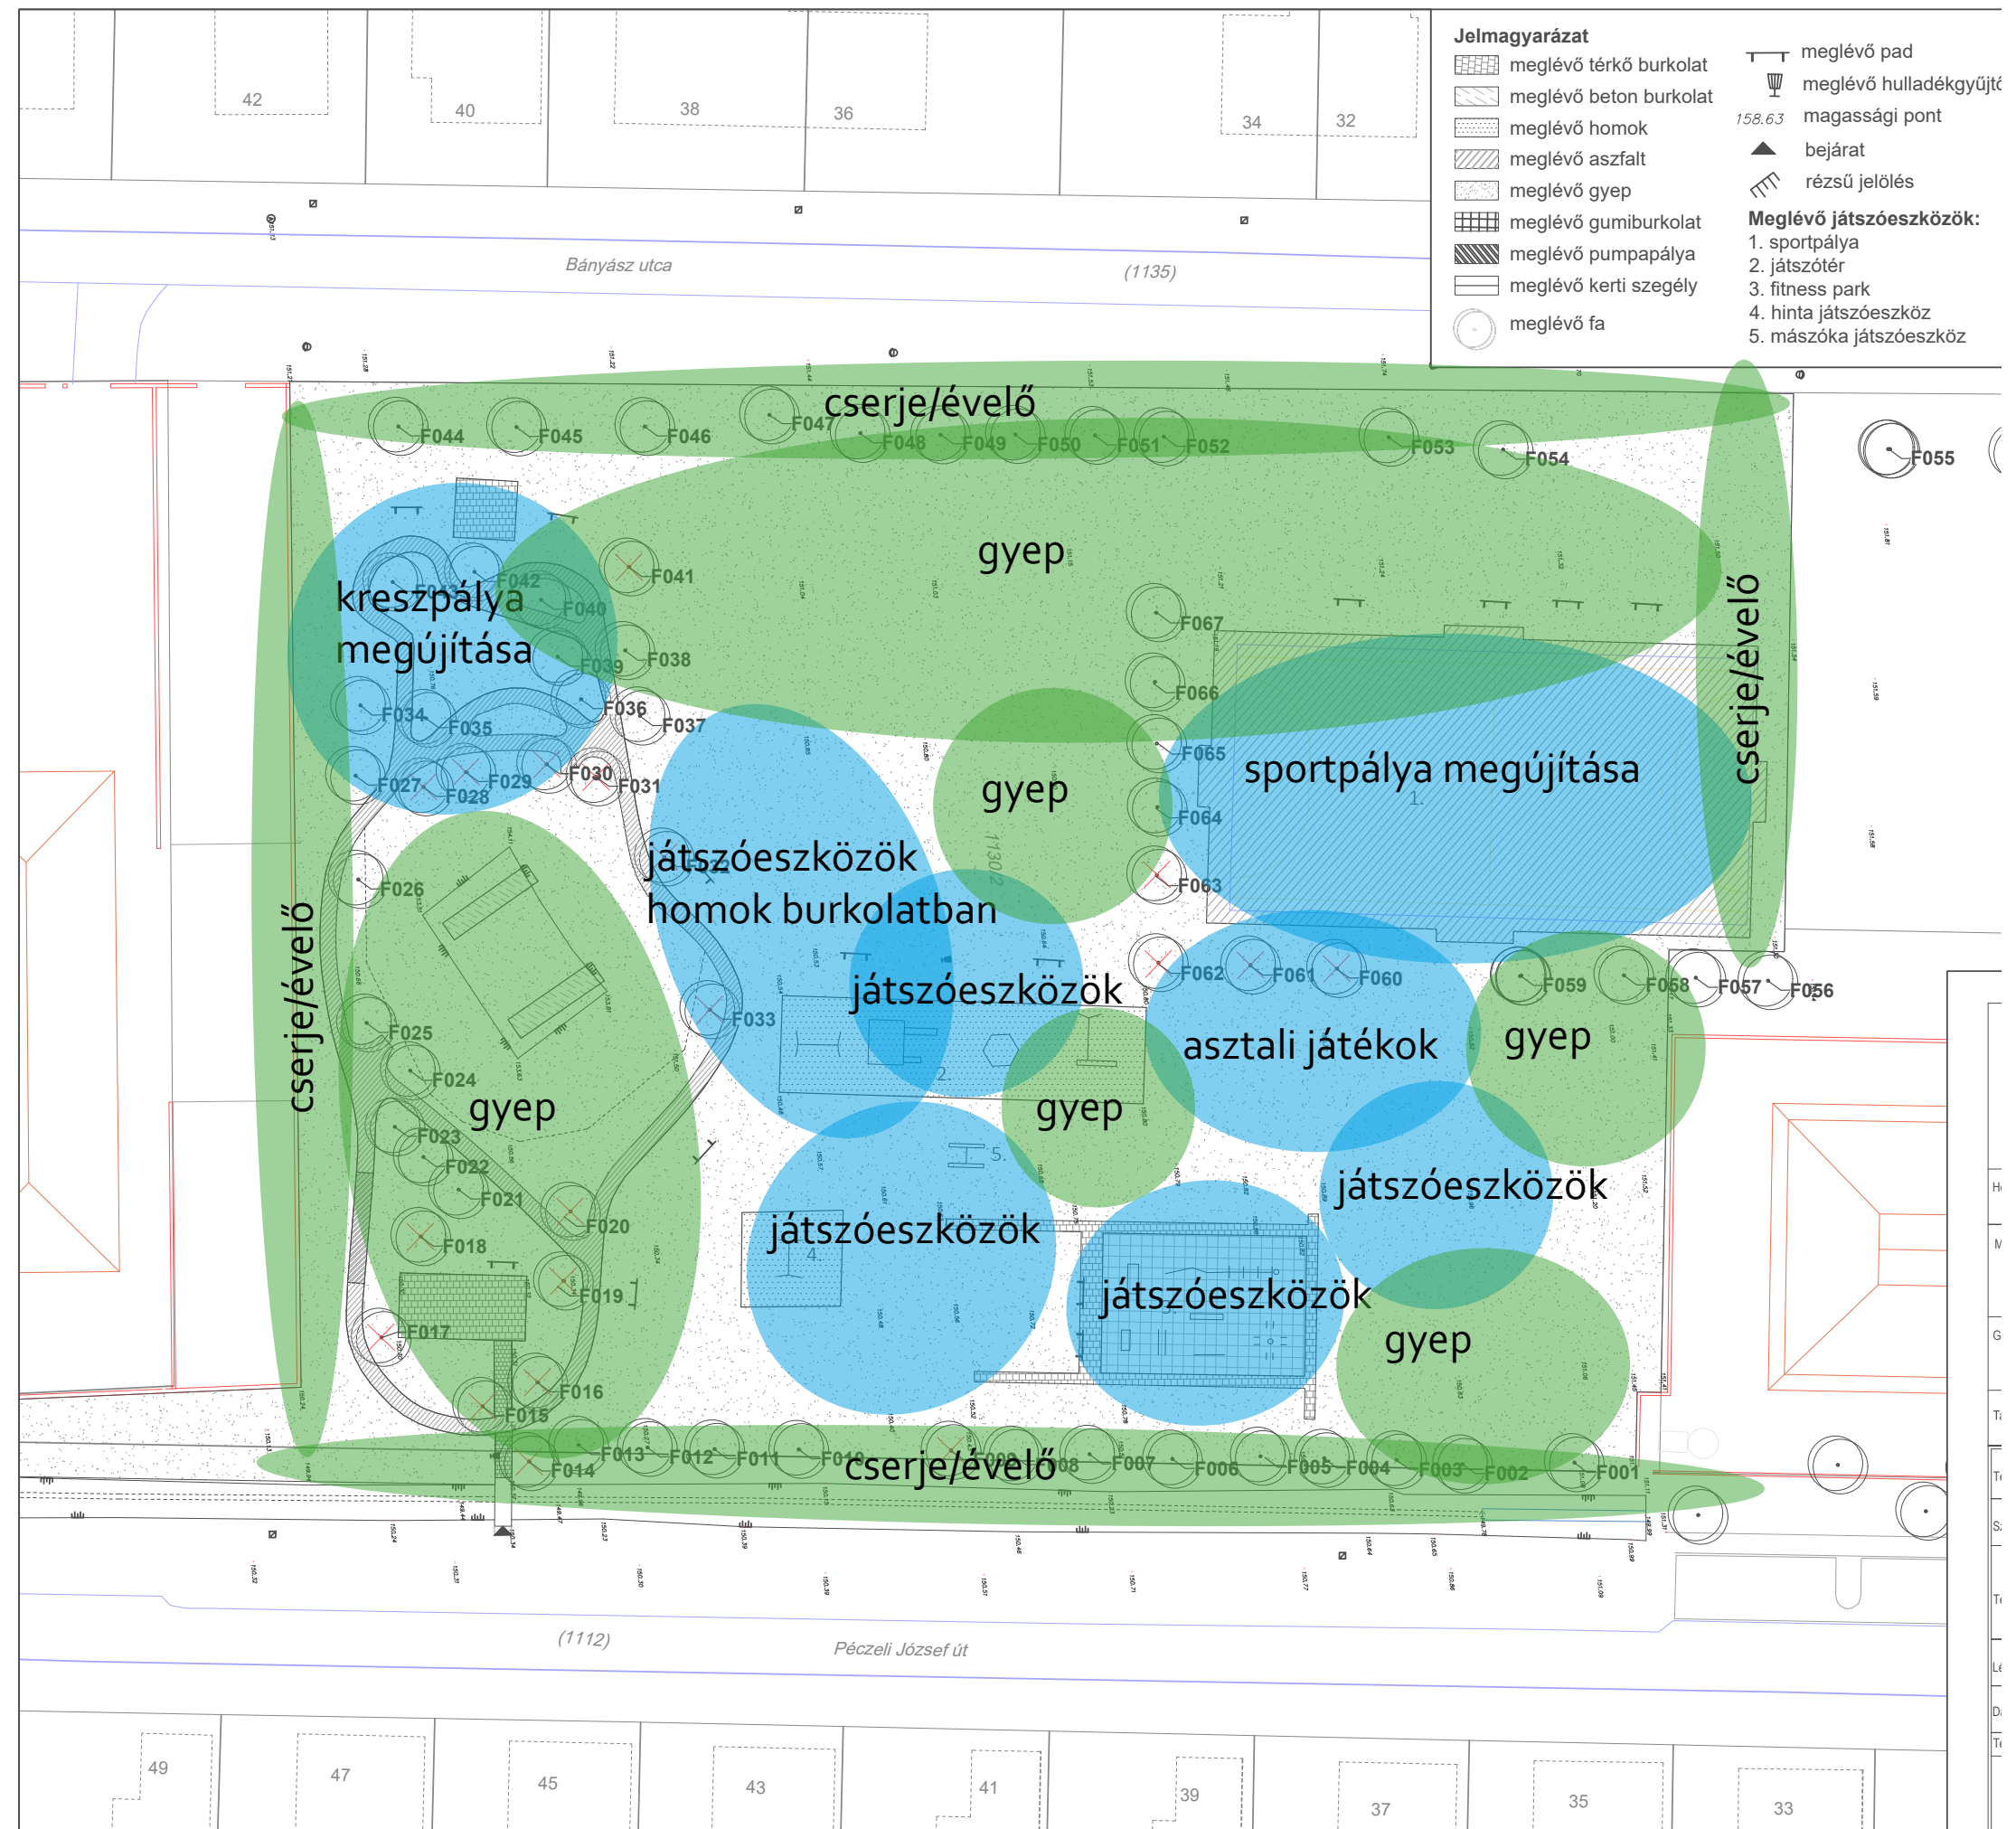

Terv célja:

- több korosztályt kiszolgáló játszótér
- fa, cserje és évelőállomány növelése
- szárazságtűrő fajok alkalmazása
- pihenősarok kialakítása
- korszerű játszóeszközök alkalmazása
- kreszpálya létesítése

Tervezés lépései:

- megrendelői igények feltérképezése
- terepbejárás, favizsgálat
- funkciók kigondolása, elhelyezése
- útvonal kialakítása (igazodva a meglévőhöz)
- növényfelületek kigondolása, elhelyezése,
- anyagok, burkolatok kiválasztása
- növényanyag kiválasztása
- tervrajok elkészítése

FUNKCIÓSÉMA

VÁZLATTERV

KONCEPCIÓTERV

KIVITELITERV

Bányász utcai játszótér
MEGLÉVŐ ÁLLAPOT

Bányász utcai játszótér

FUNKCIÓSÉMA

- funkciók kigondolása
- funkciók elhelyezése
- zöldfelületek kialakítása

KIVITELI TERV

- a koncepcióterv kiviteli terv szintű megrajzolása, mely azon tervlapok összessége, ami a kivitelezőnek ad pontos utasítást a játszótér megépítéséhez

Bányász utcai játszótér
BETERVEZETT ESZKÖZÖK