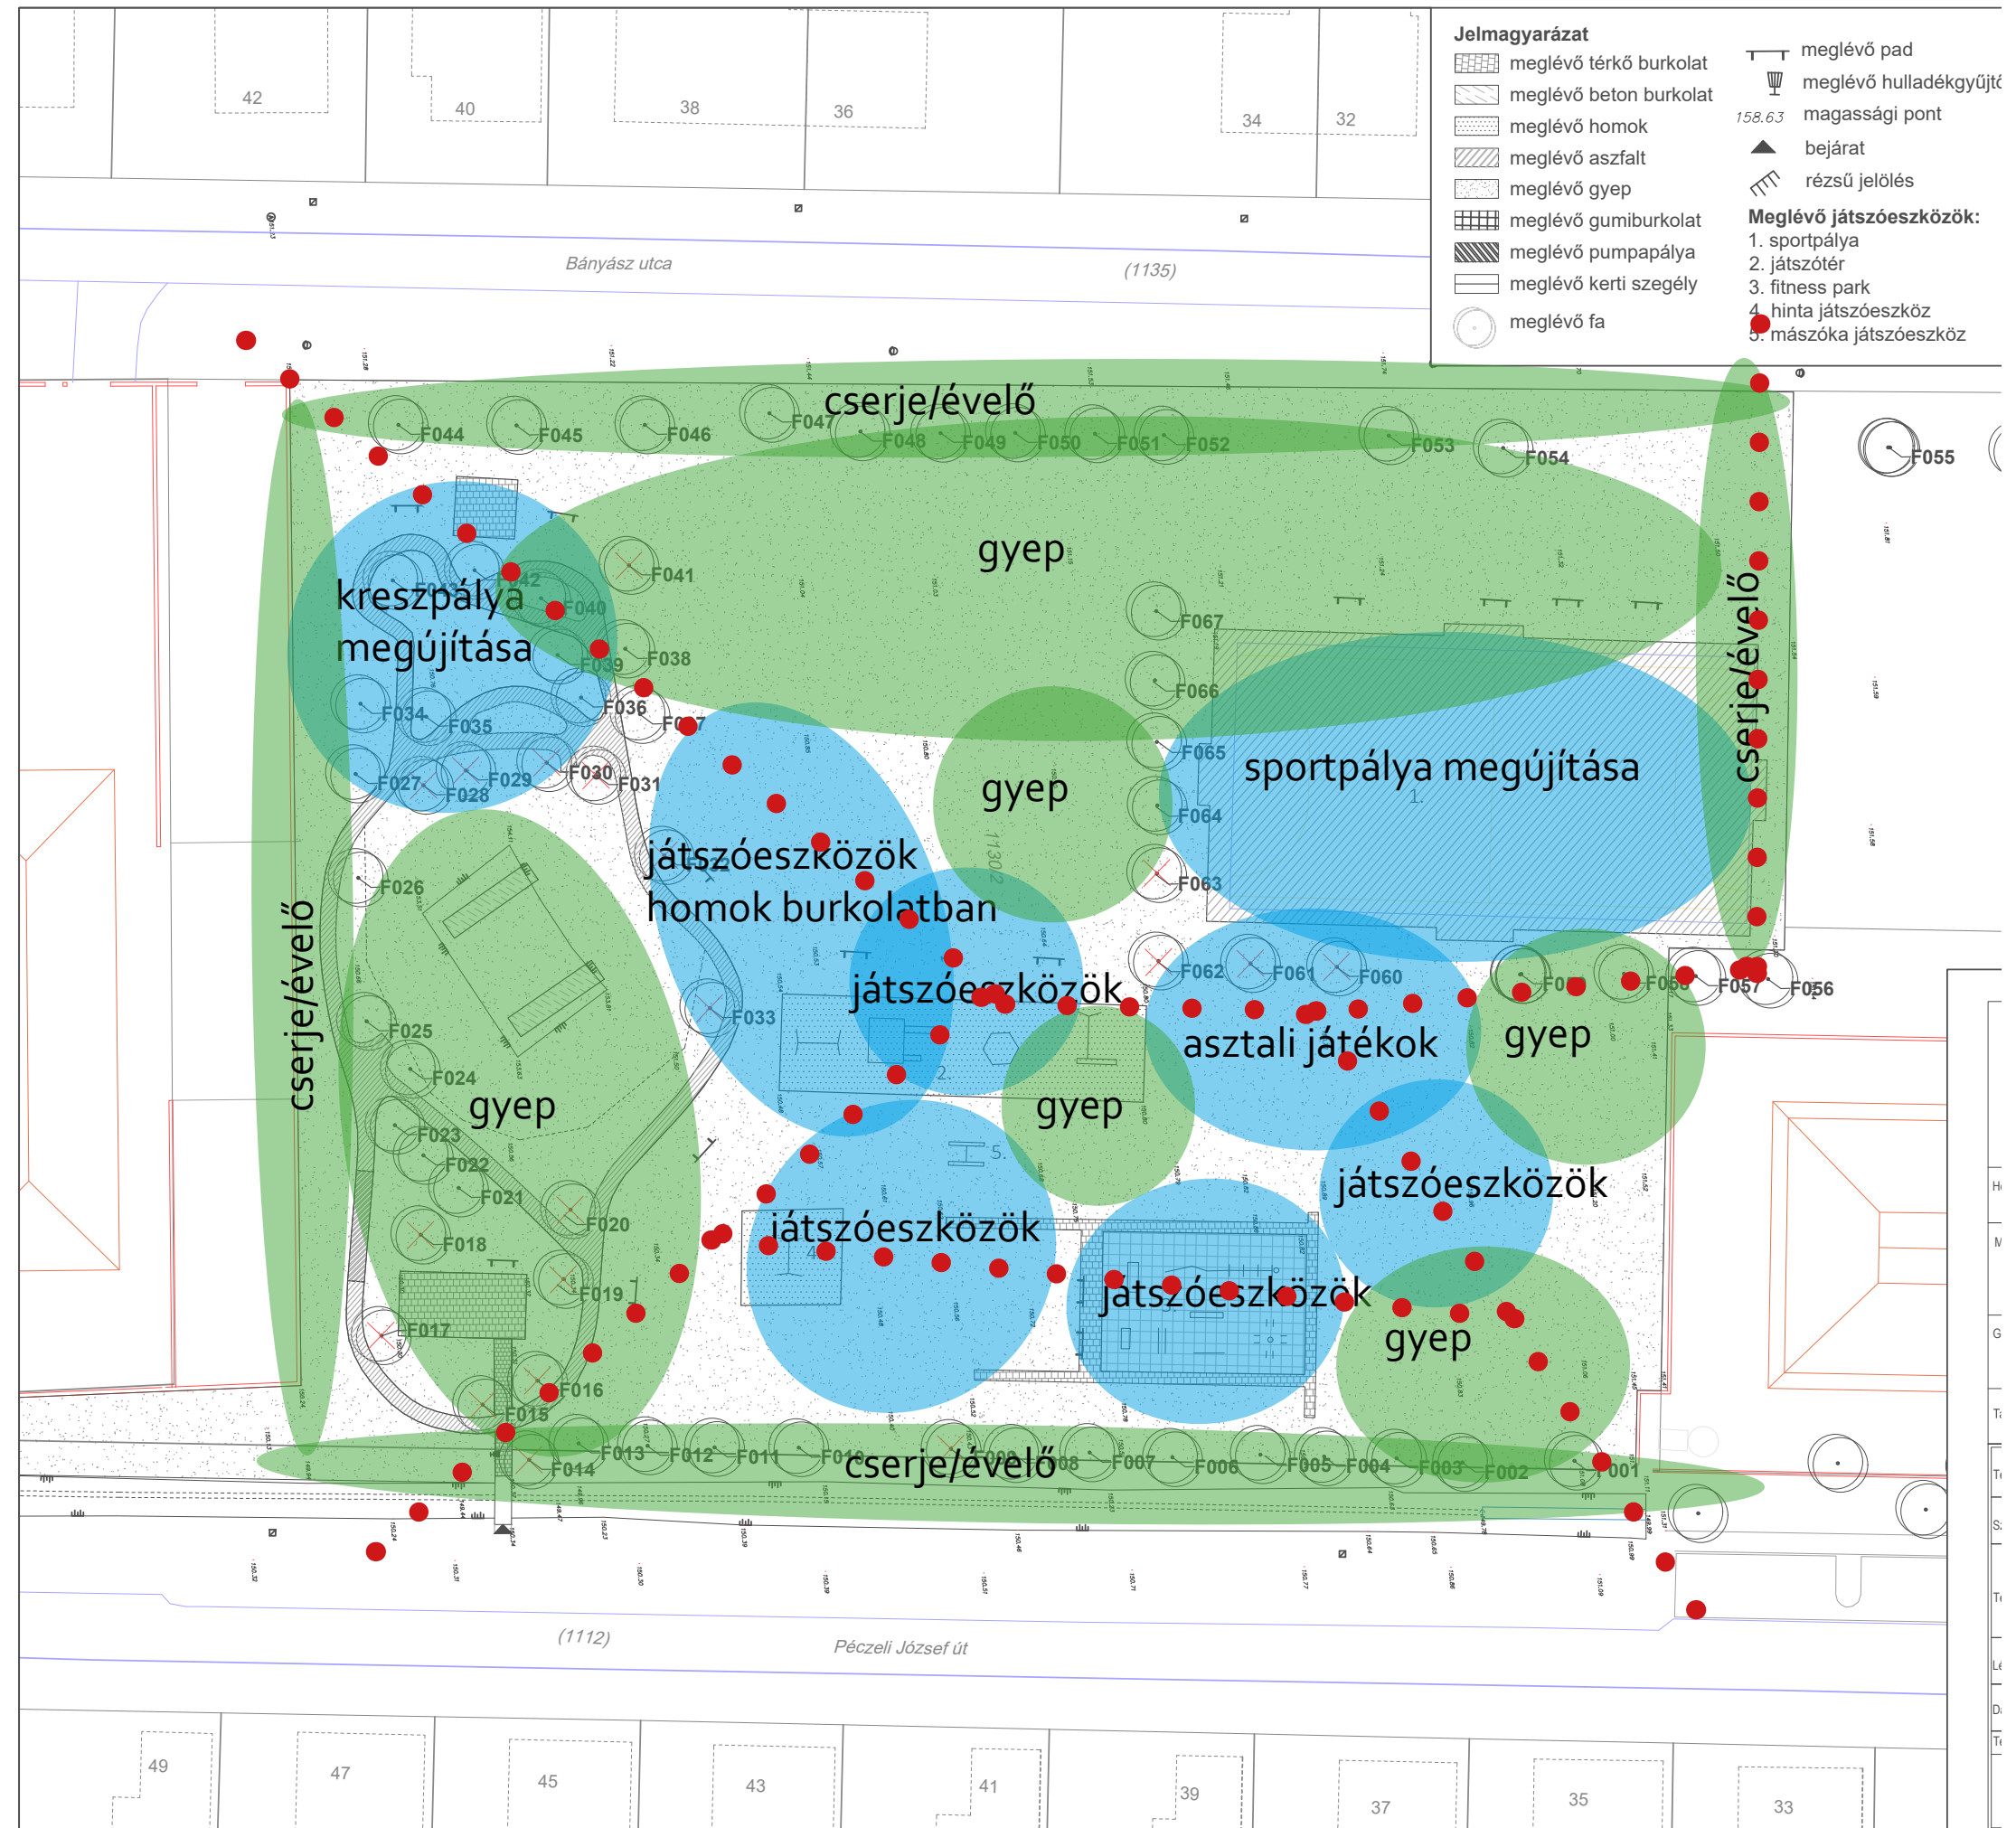

Bányász utcai játszótér

VÁZLATTERV

- útvonalak kialakítása
- meglévő útvonal, nyomvonal figyelembevétele