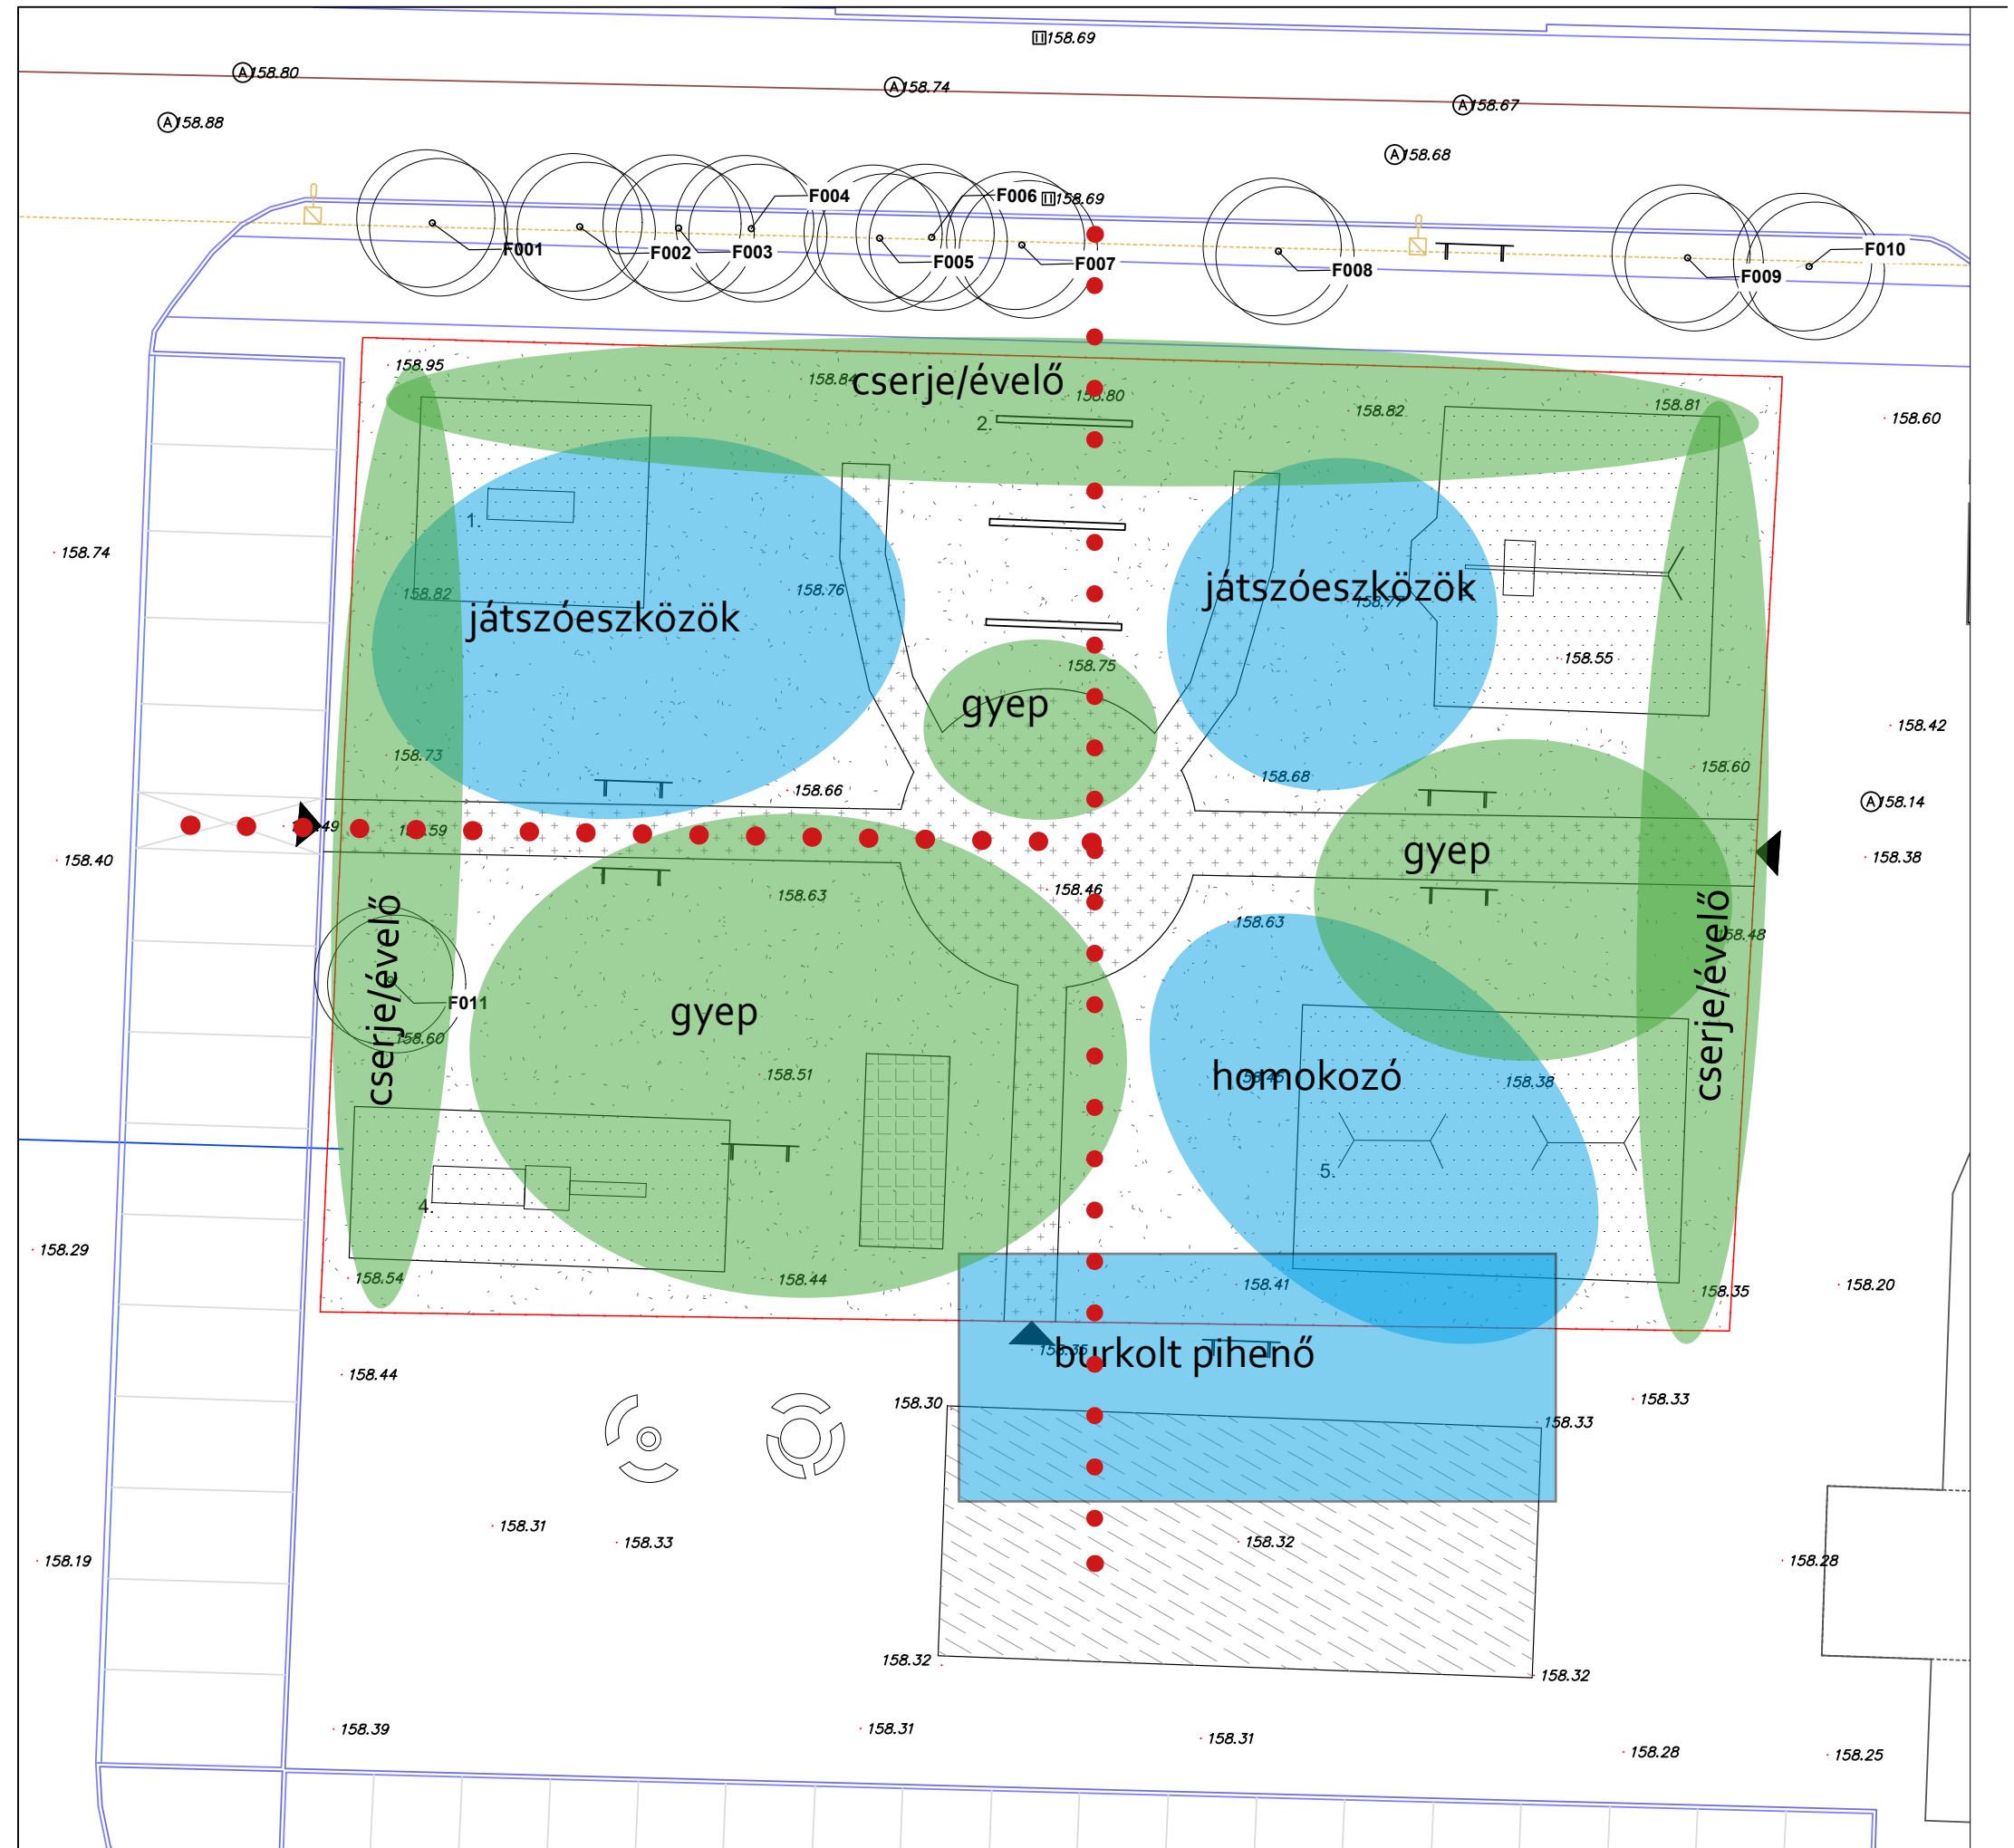

Mátyás király utcai játszótér

VÁZLATTERV

- útvonalak kialakítása
- meglévő útvonal, nyomvonal figyelembevétele