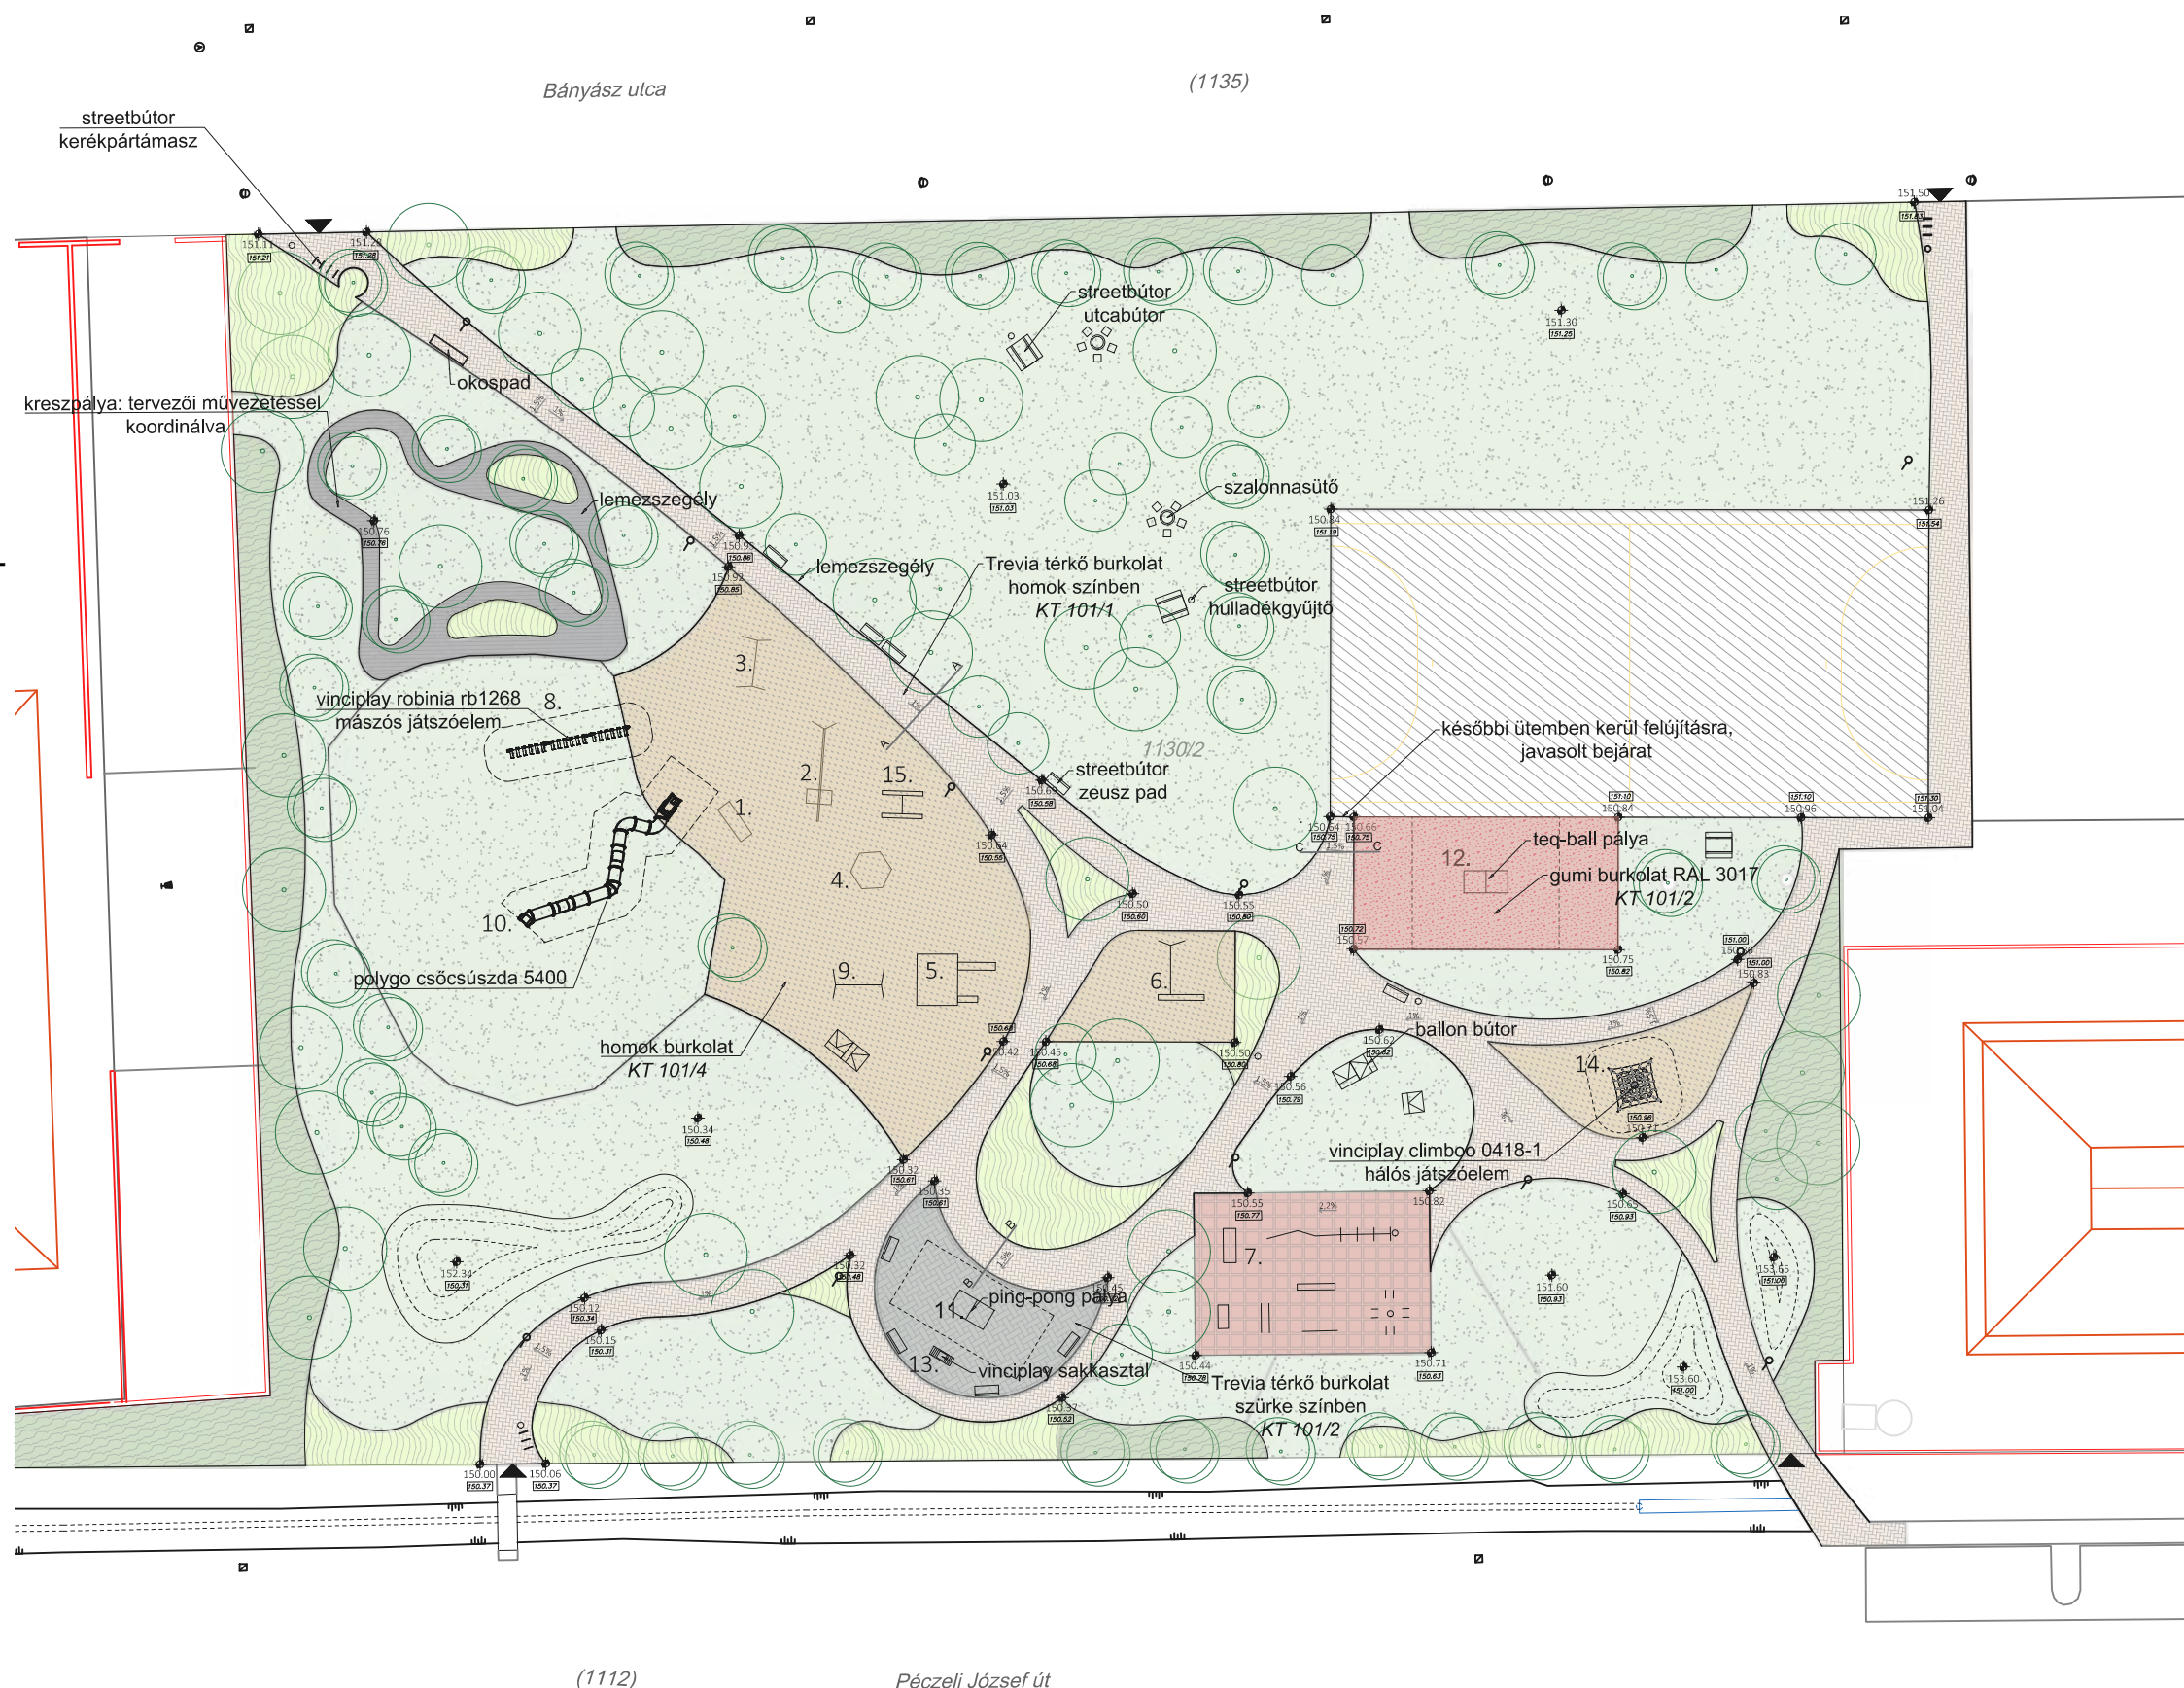

Terv célja:

- több korosztályt kiszolgáló játszótér
- fa, cserje és évelőállomány növelése
- szárazságtűrő fajok alkalmazása
- pihenősarok kialakítása
- korszerű játszóeszközök alkalmazása
- kreszpálya létesítése

Tervezés lépései:

- megrendelői igények feltérképezése
- terepbejárás, favizsgálat
- funkciók kigondolása, elhelyezése
- útvonal kialakítása (igazodva a meglévőhöz)
- növényfelületek kigondolása, elhelyezése,
- anyagok, burkolatok kiválasztása
- növényanyag kiválasztása
- tervrajok elkészítése

Bányász utcai játszótér

VÁZLATTERV

- útvonalak kialakítása
- meglévő útvonal, nyomvonal figyelembevétele

Bányász utcai játszótér

KONCEPCIÓTERV

- végső formák megrajzolása
- útvonalak kiserkesztése
- játszóeszközök, berendezések kiválasztása, elhelyezése
- növényfajok kiválasztása
- burkolatok kiválasztása

KIVITELI TERV

- a koncepcióterv kiviteli terv szintű megrajzolása, mely azon tervlapok összessége, ami a kivitelezőnek ad pontos utasítást a játszótér megépítéséhez

Bányász utcai játszótér
BETERVEZETT ESZKÖZÖK